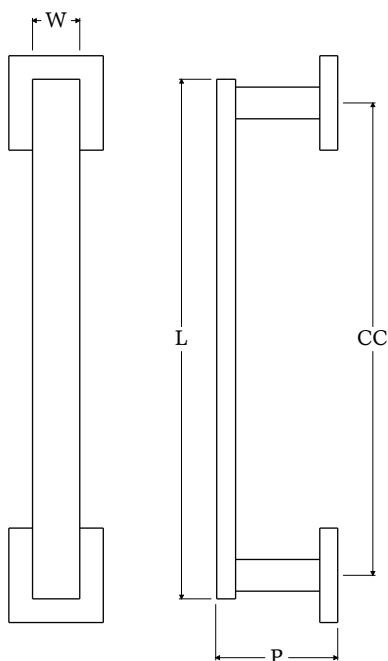

LUXE ATELIER

MILANO

Maniglione su Rosette Serie Alpha  
*Alpha Series Pull Handle on Roses*

Dimensioni  
*Dimensions*

	L	CC	P	W
XS	175	150	65	25
S	225	200	65	25
M	275	250	65	25
L	325	300	65	25
XL	375	350	65	25

Dimensioni in millimetri  
*Dimensions given in millimeters*

Fornito con ferri quadro dummy.  
Disponibile in tutte le finiture standard.  
Dimensioni e finiture su misura disponibili su richiesta.  
*Regularly furnished with dummy spindles. Additional sizes available by special order.  
Available in standard and custom finishes.*